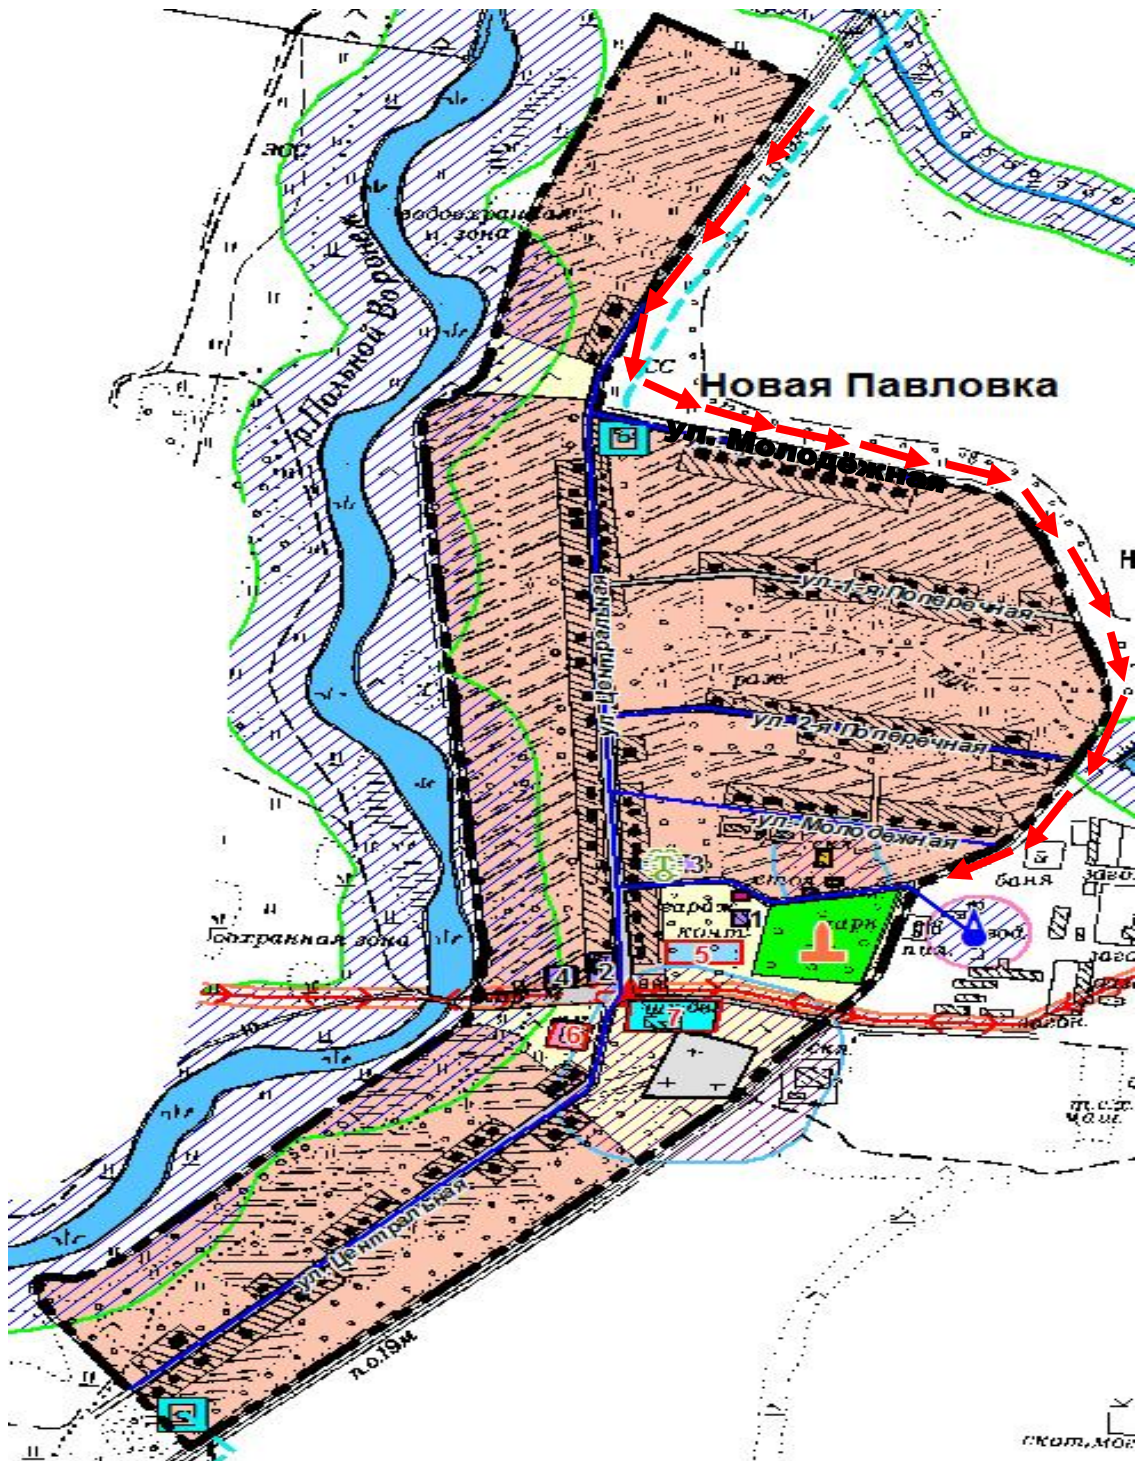

ПРИЛОЖЕНИЕ №2
к постановлению администрации
Зелёновского сельсовета Сосновского
района Тамбовской области
от 27.04.2018 № 17

График и маршрут сбора и вывоза мусора
в с. Зелёное Сосновского района Тамбовской области

дни сбора: **вторник, пятница**

ПРИЛОЖЕНИЕ №3
к постановлению администрации
Зелёновского сельсовета Сосновского
района Тамбовской области
от 27.04.2018 № 17

График и маршрут сбора и вывоза мусора
в п. Новая Павловка Сосновского района Тамбовской области