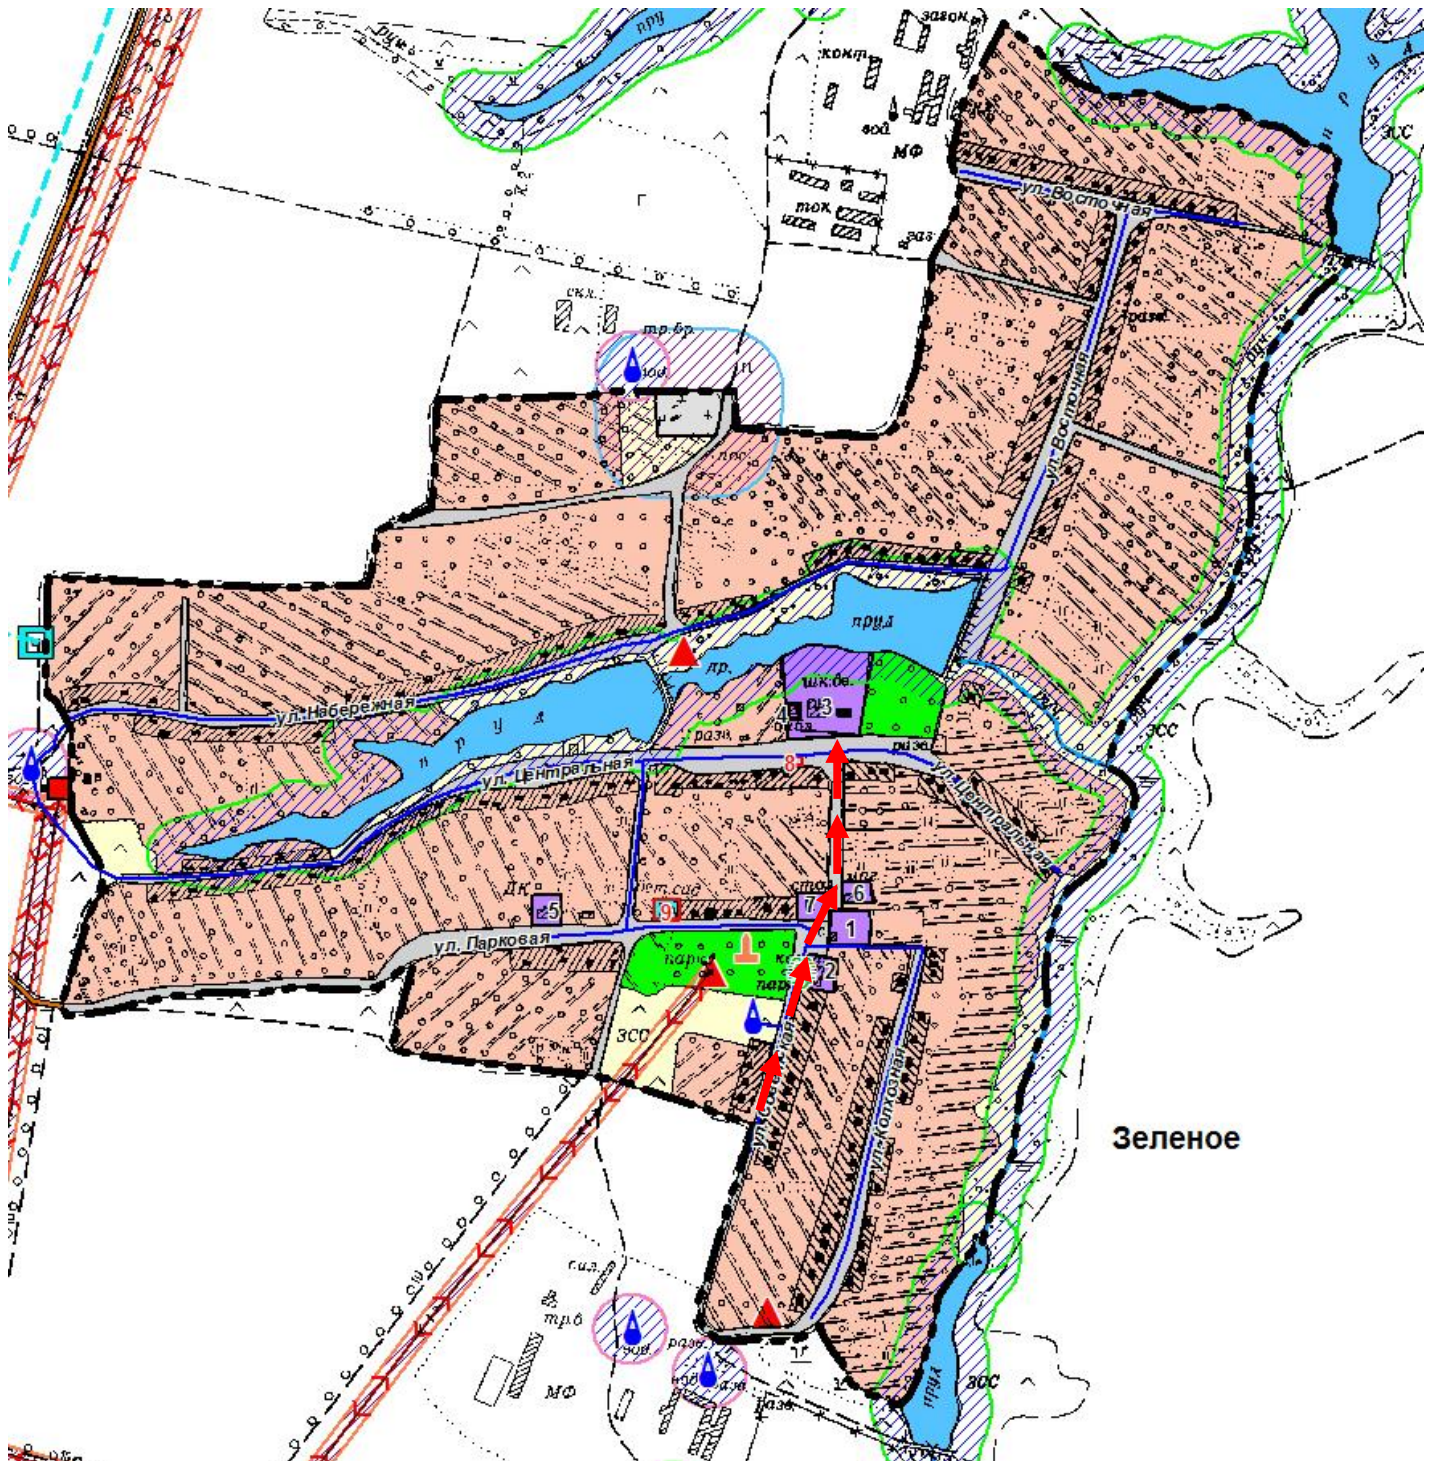

3. Контроль за исполнением данного постановления оставляю за собой.

Глава сельсовета

Е.Д. Куликова

ПРИЛОЖЕНИЕ №1
к постановлению администрации
Зелёновского сельсовета Сосновского
района Тамбовской области
от 27.04.2018 № 17

дни сбора: **вторник, пятница**

ПРИЛОЖЕНИЕ №3
к постановлению администрации
Зелёновского сельсовета Сосновского
района Тамбовской области
от 27.04.2018 № 17

График и маршрут сбора и вывоза мусора
в п. Новая Павловка Сосновского района Тамбовской области

дни сбора: **вторник, пятница**

ПРИЛОЖЕНИЕ №4
к постановлению администрации
Зелёновского сельсовета Сосновского
района Тамбовской области
от 27.04.2018 № 17

График и маршрут сбора и вывоза мусора
в п. Новая Поповка Сосновского района Тамбовской области