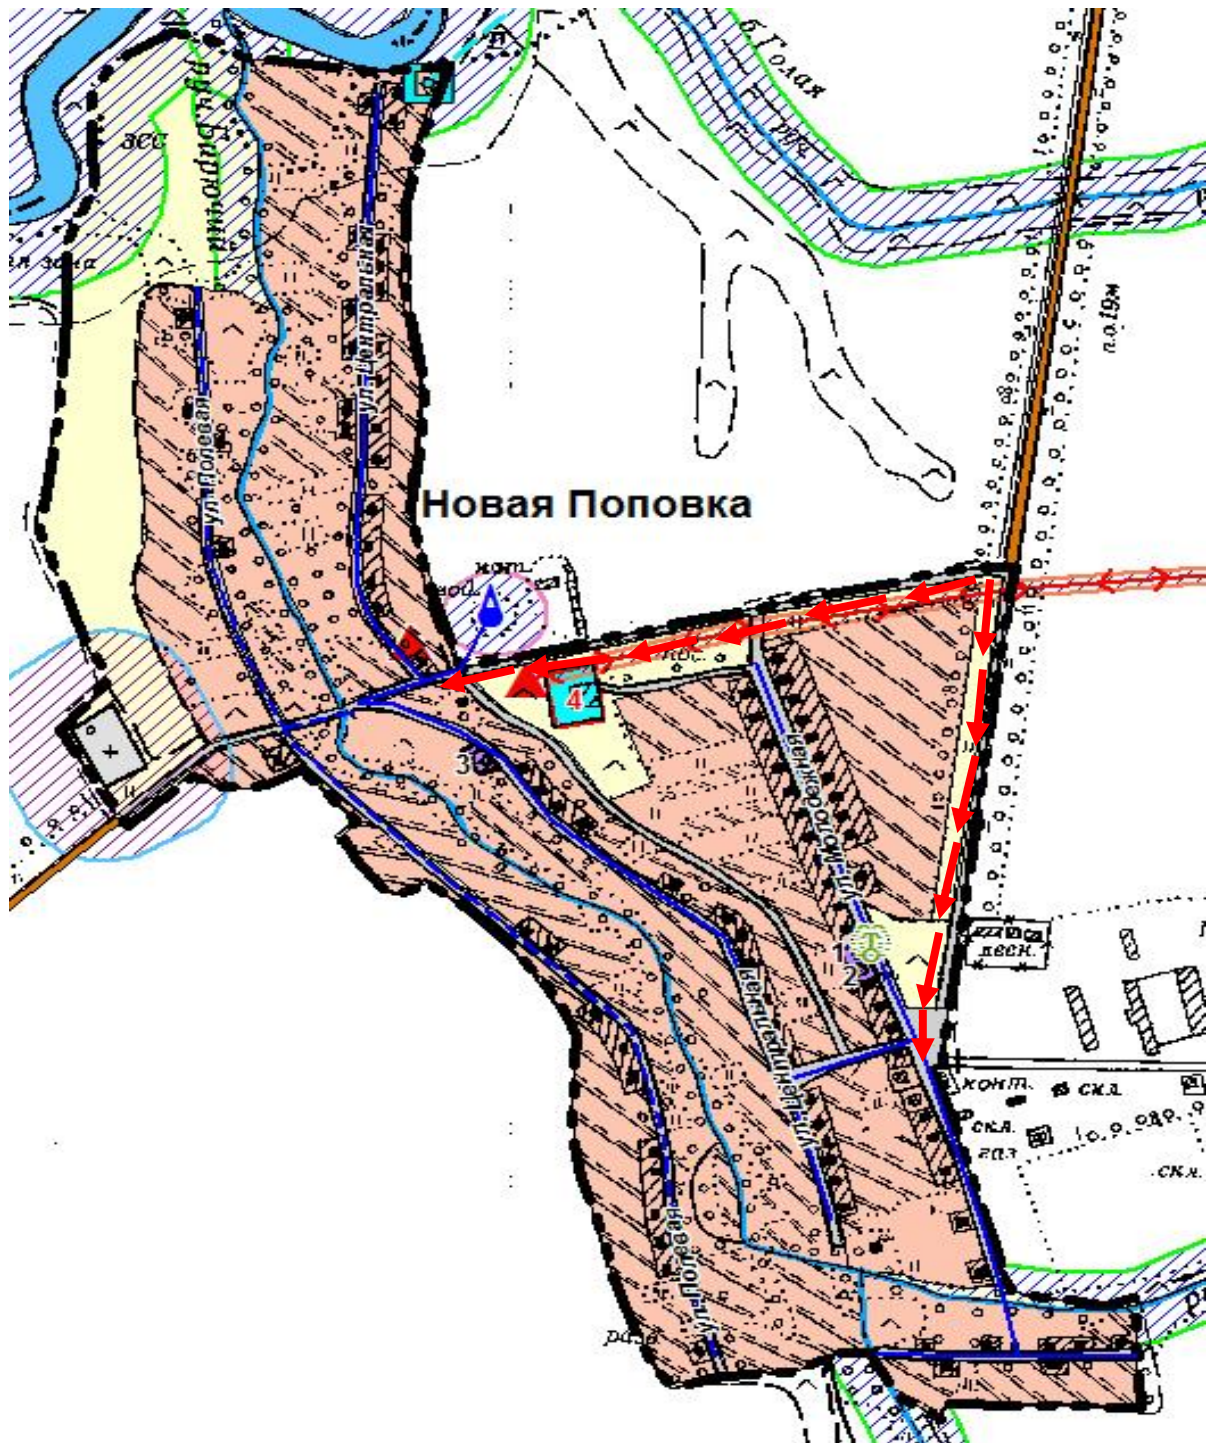

ПРИЛОЖЕНИЕ №2
к постановлению администрации
Зелёновского сельсовета Сосновского
района Тамбовской области
от 27.04.2018 № 17

График и маршрут сбора и вывоза мусора
в с. Зелёное Сосновского района Тамбовской области

дни сбора: **вторник, пятница**

ПРИЛОЖЕНИЕ №3
к постановлению администрации
Зелёновского сельсовета Сосновского
района Тамбовской области
от 27.04.2018 № 17

График и маршрут сбора и вывоза мусора
в п. Новая Павловка Сосновского района Тамбовской области

дни сбора: **вторник, пятница**

ПРИЛОЖЕНИЕ №4
к постановлению администрации
Зелёновского сельсовета Сосновского
района Тамбовской области
от 27.04.2018 № 17

График и маршрут сбора и вывоза мусора
в п. Новая Поповка Сосновского района Тамбовской области